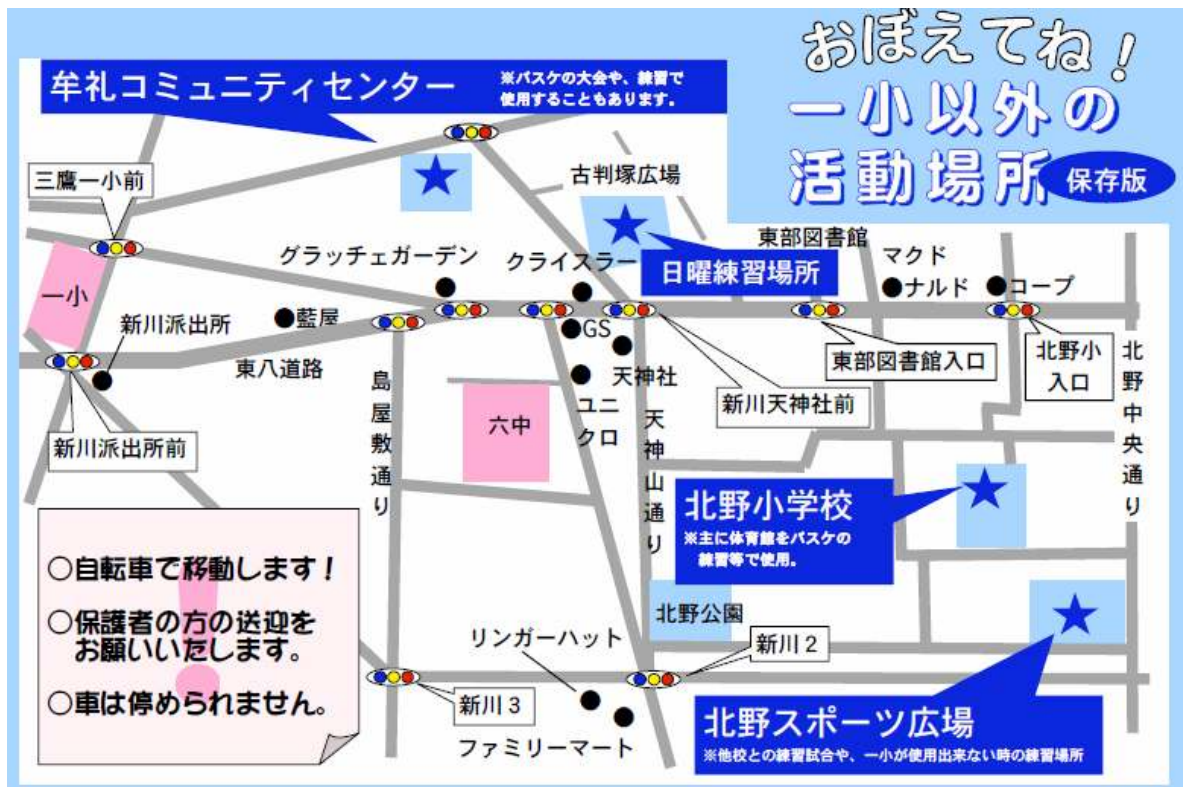

# スポクラ イレブン

スポクラHPアドレス  
<http://1s-sc.com/>

一学期も残り3週間となりました。4月より保護者のみなさまには試合への引率や送迎などにご協力いただきありがとうございました。今学期は土曜日に雨が多く、Mリーグが予定通りには進んでいませんので、まだ予選リーグが残っております。引き続きご協力をお願いいたします。さて今年度はスーパーリニューアル最終年の予定となっており、プール前に芝生を入れる工事が、夏休みより始まる予定です。そのため一小の校庭が使用できなくなり、他の施設をできるだけ利用し、練習時間を確保できるように努力いたします。ただ一小以外の場所は抽選等で決定するため、やむをえず練習時間の減少、時間や場所が変則的になる等の影響があると思いますが、送迎等へのご理解、ご協力をお願いいたします。